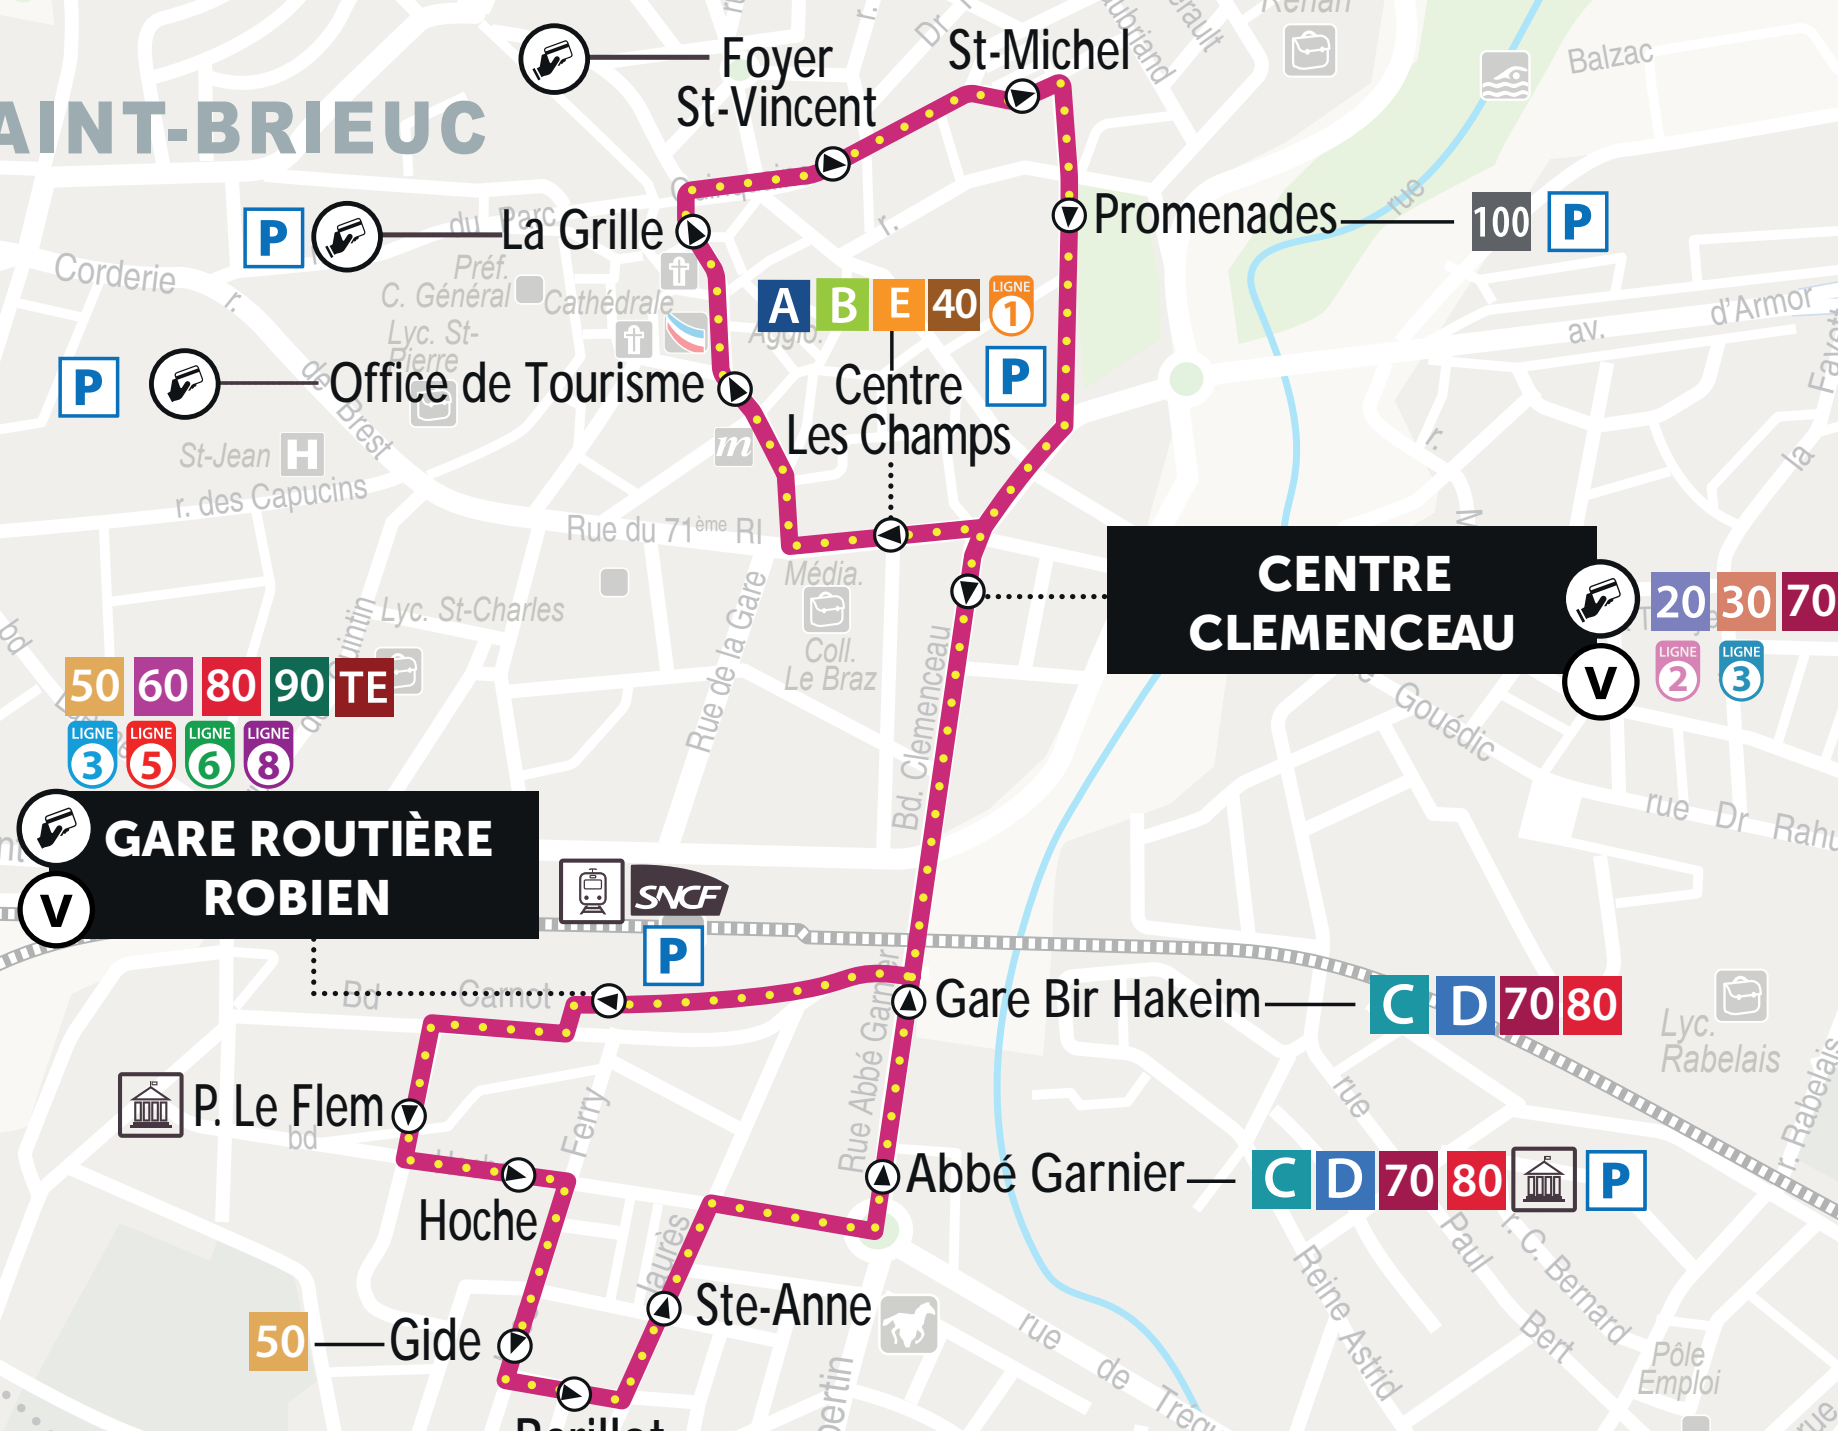

SAINT-BRIEUC

GARE ROUTIÈRE ROBIEN

50 60 80 90 TE

LIGNE 3 LIGNE 5 LIGNE 6 LIGNE 8

V

CENTRE CLEMENCEAU

20 30 70 P

LIGNE 2 LIGNE 3

V

SNCF

P

Gare Bir Hakeim — C D 70 80

Abbé Garnier — C D 70 80 P

50